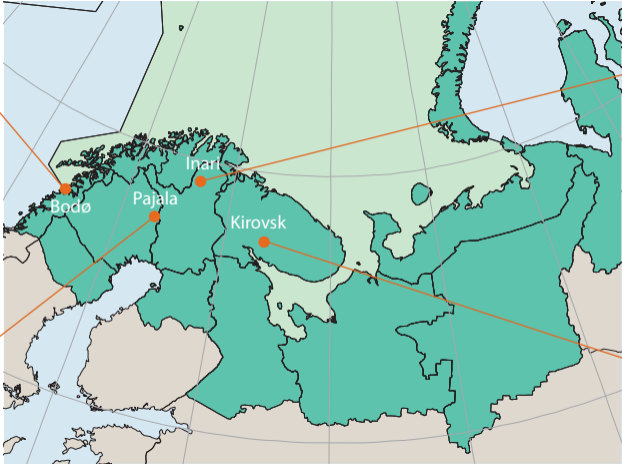

Bodø: Maiken Bjørkan

Pajala: Dag Avango

Kirovsk: Lyudmila Isaeva

Inari: Svein D. Mathiesen